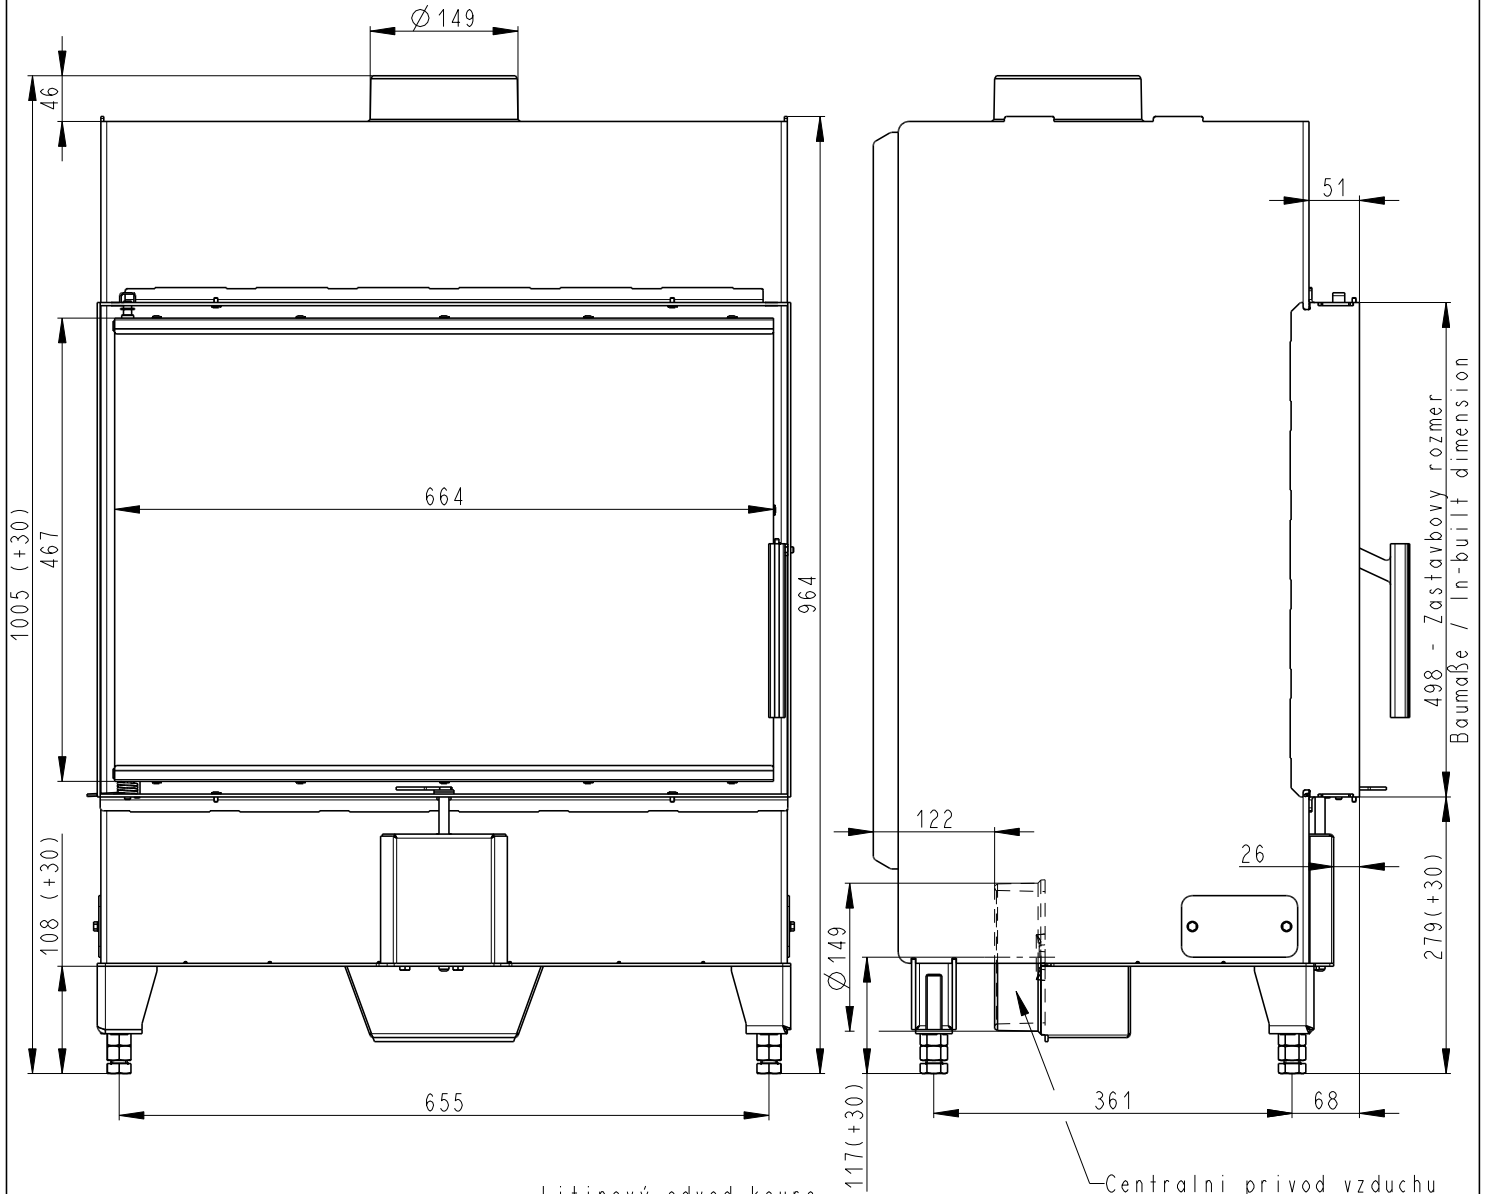

Rozměry v mm
 Maße in mm
 Dimensions in mm

Heat 2g 70.50.01

170 kg

Litínový odvod kouře
 Cast iron spigot
 Der gusseiserne Rauchabgang

Centralni privod vzduchu
 Central air inlet
 Zentralluftzufuhr