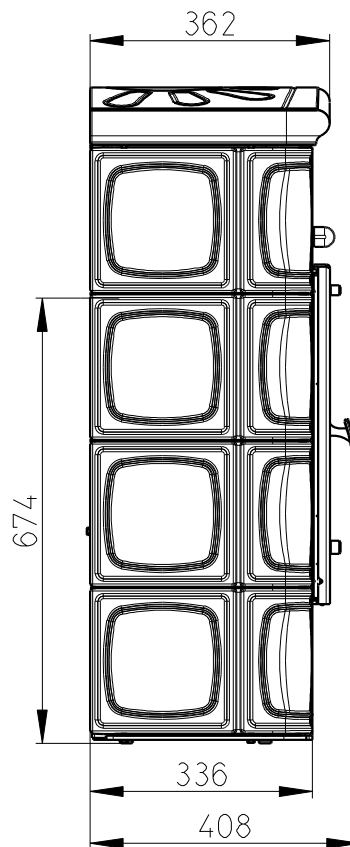

Rozmery v mm, Maße in mm

GERONA - KERAMIKA - 136 A

133 kg

Sekundarni vzduch
Sekundär luft

Primarni vzduch
Primär luft