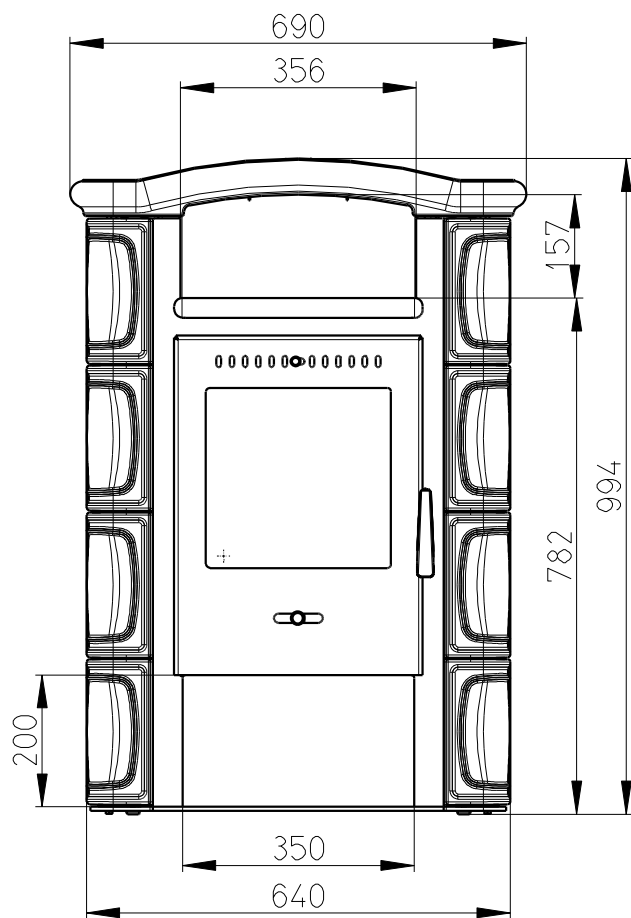

Rozmery v mm, Maße in mm

GERONA - KERAMIKA - 136 A

133 kg

Sekundarni vzduch
Sekundär luft

Primarni vzduch
Primär luft