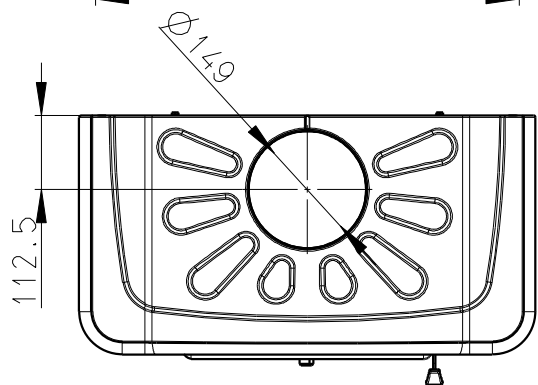

Rozmery v mm, Maße in mm

GERONA - KERAMIKA - 136 A

133 kg

Sekundarni vzduch
Sekundär luft

Primarni vzduch
Primär luft