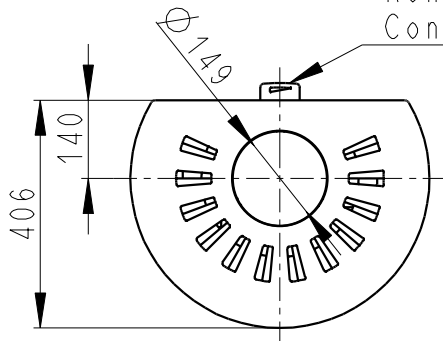

Rozměry v mm  
Maße in mm  
Dimensions in mm

# BELORADO 01 A - KERAMIKA - 124C

205 kg

Centralni privod vzduchu  
Zentralluftzufuhr  
Central air inlet

Regulace konvekce  
Konvektionskontrolle  
Convection control

Primarni a sekundarni vzduch  
Primarluft und sekundarluft  
Primary air and secondary air