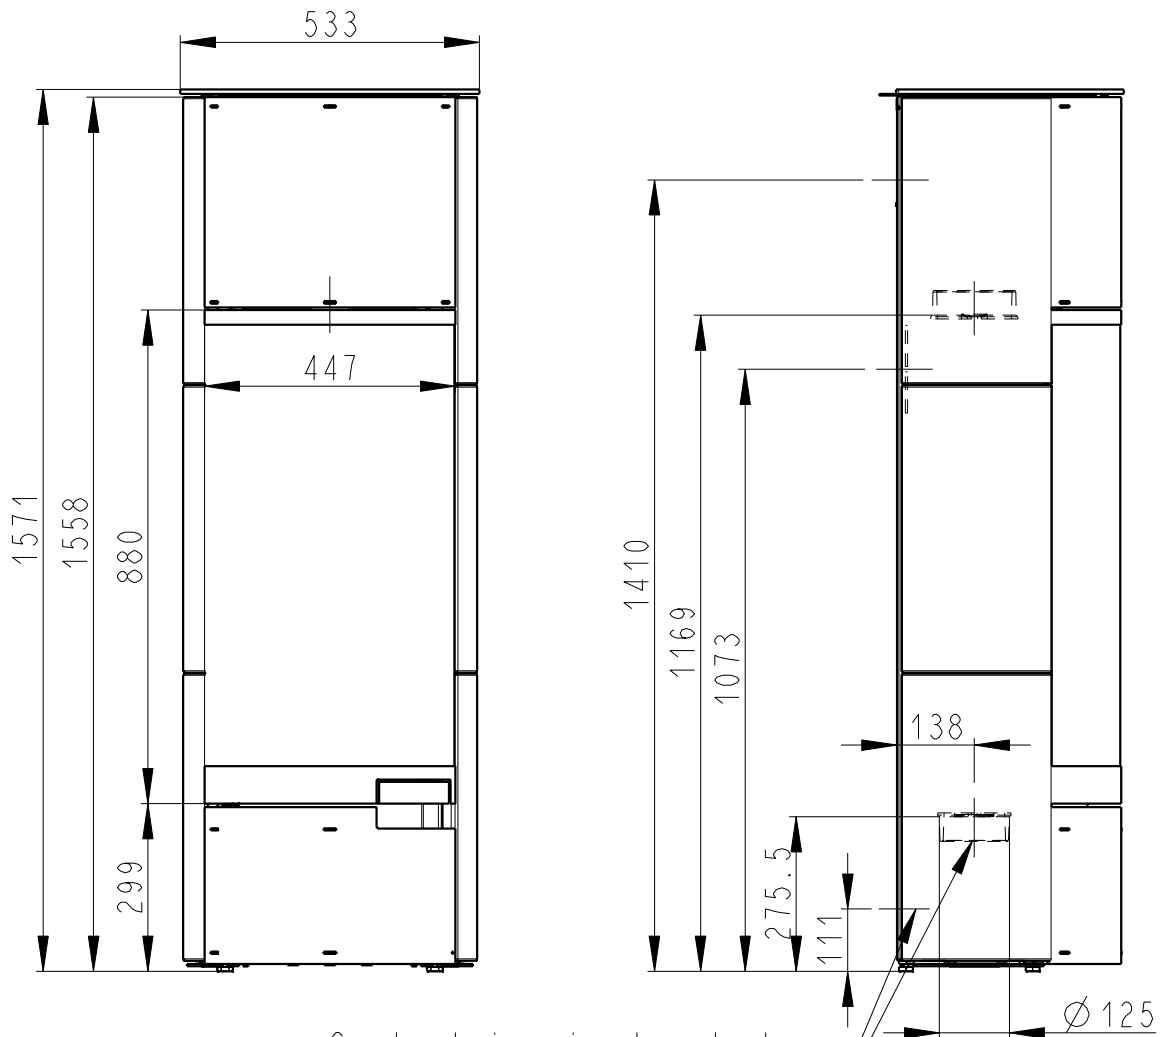

Rozměry v mm  
Maße in mm  
Dimensions in mm

# BELORADO 01 A - KERAMIKA - 124C

205 kg

Centralni privod vzduchu  
Zentralluftzufuhr  
Central air inlet

Regulace konvekce  
Konvektionskontrolle  
Convection control

Primarni a sekundarni vzduch  
Primarluft und sekundarluft  
Primary air and secondary air