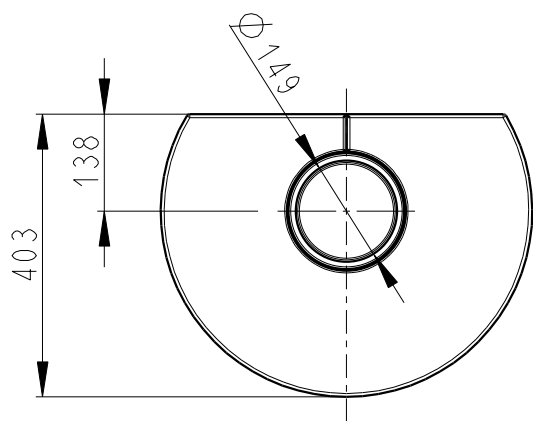

Rozmery v mm
Maße in mm
Dimensions in mm

BELO 3S 01 - KERAMIKA - 124B

149 kg

Centralni privod vzduchu
Zentralluftzufuhr
Central air inlet

Primarni a sekundarni vzduch
Primärluft und Sekundärluft
Primary and secondary air