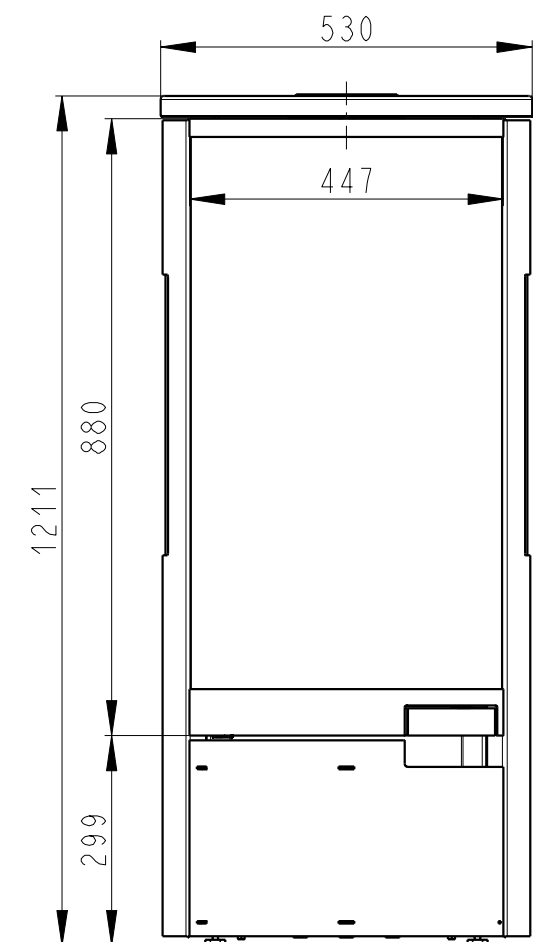

Rozmery v mm
Maße in mm
Dimensions in mm

BELO 3S 01 - KERAMIKA - 124B

149 kg

Centralni privod vzduchu
Zentralluftzufuhr
Central air inlet

Primarni a sekundarni vzduch
Primärluft und Sekundärluft
Primary and secondary air