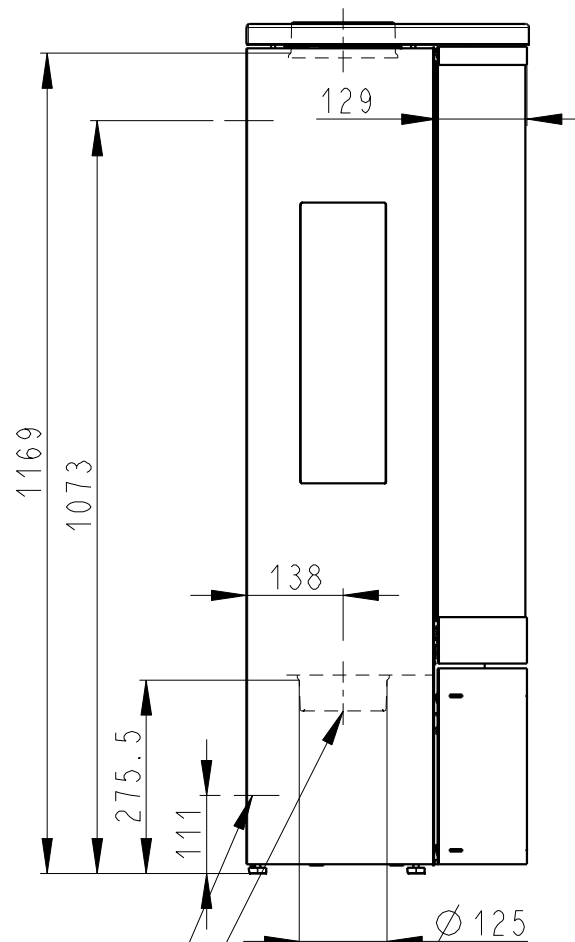

Rozmery v mm
Maße in mm
Dimensions in mm

BELO 3S 01 - KERAMIKA - 124B

149 kg

Centralni privod vzduchu
Zentralluftzufuhr
Central air inlet

Primarni a sekundarni vzduch
Primärluft und Sekundärluft
Primary and secondary air