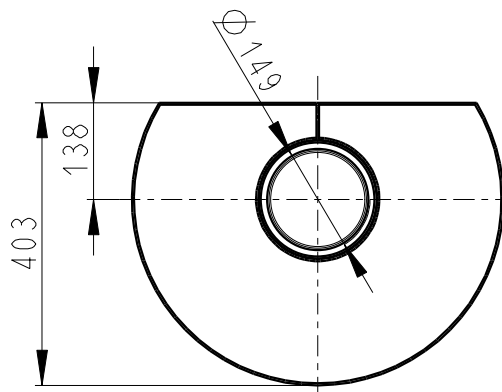

Rozmery v mm  
Maße in mm  
Dimensions in mm

BELO 3S 02 - SERPENTIN - 124B

157 kg

Centralni privod vzduchu  
Zentralluftzufuhr  
Central air inlet

Primarni a sekundarni vzduch  
Primarluft und Sekundarluft  
Primary and secondary air