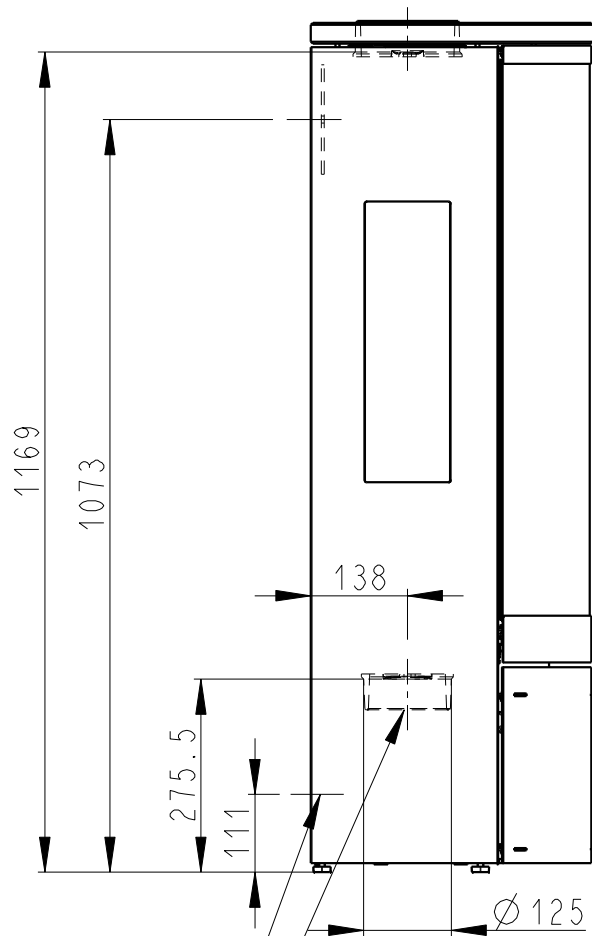

Rozmery v mm  
Maße in mm  
Dimensions in mm

BELO 3S 02 - SERPENTIN - 124B

157 kg

Centralni privod vzduchu  
Zentralluftzufuhr  
Central air inlet

Primarni a sekundarni vzduch  
Primarluft und Sekundarluft  
Primary and secondary air