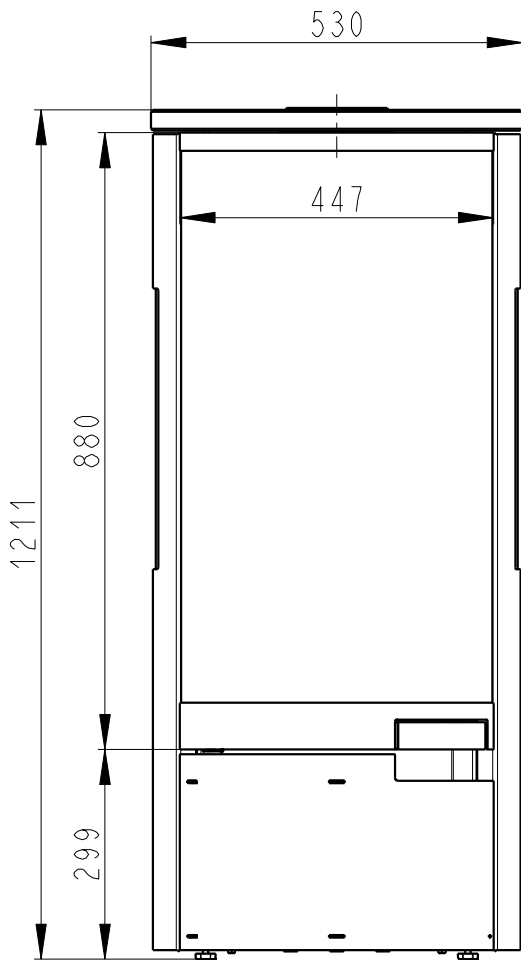

Rozmery v mm  
Maße in mm  
Dimensions in mm

BELO 3S 02 - SERPENTIN - 124B

157 kg

Centralni privod vzduchu  
Zentralluftzufuhr  
Central air inlet

Primarni a sekundarni vzduch  
Primarluft und Sekundarluft  
Primary and secondary air